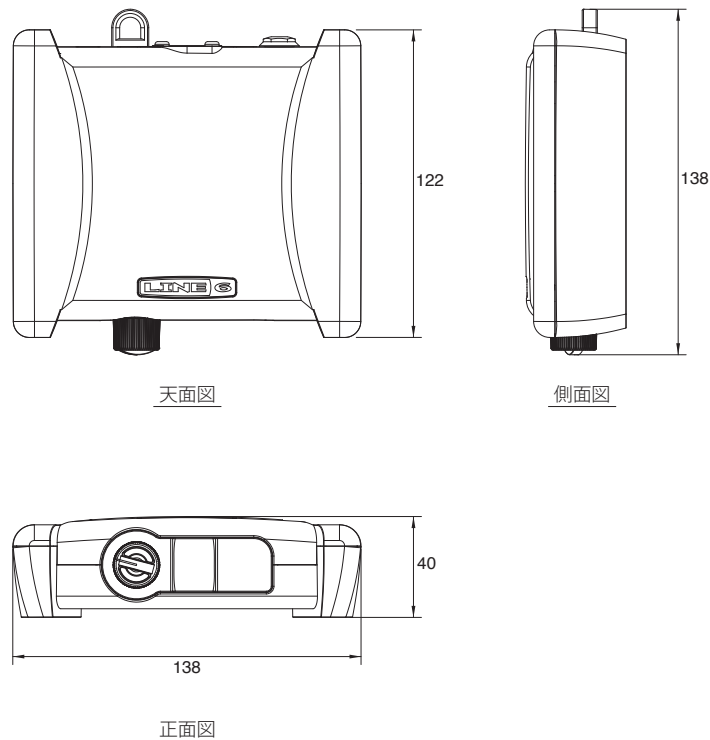

V35-RX

ワイヤレスレシーバー

6チャンネル・デスクトップ・レシーバー。

●一般仕様

形式	ワイヤレスレシーバー
使用周波数帯域	2.4GHz ISM
同時使用チャンネル数	6
ダイバーシティ	スペーシャルダイバーシティ、デジタルバツファリング
周波数ダイバーシティ	各チャンネルにつき2周波数
信号強度インジケータ	3セグメントLED
電池レベルメーター	3セグメントLED
スケルチ/パッド調整	不要
アンテナ数	2(内蔵)
フォーマット	テーブルトップ
電源	9VDC 200mA
最大出力レベル	XLR: +8.75dBu、1/4" TS Phone: +6.5dBv
出カインピーダンス	XLR: 150Ωバランス、1/4" TS Phone: 1kΩアンバランス
感度	-95dBm
イメージリジェクション	56dB
アンテナインピーダンス	50 Ω
寸法	138W x 40H x 122D mm
質量	240g

●外観図

SCALE: 1/3

(単位: mm)