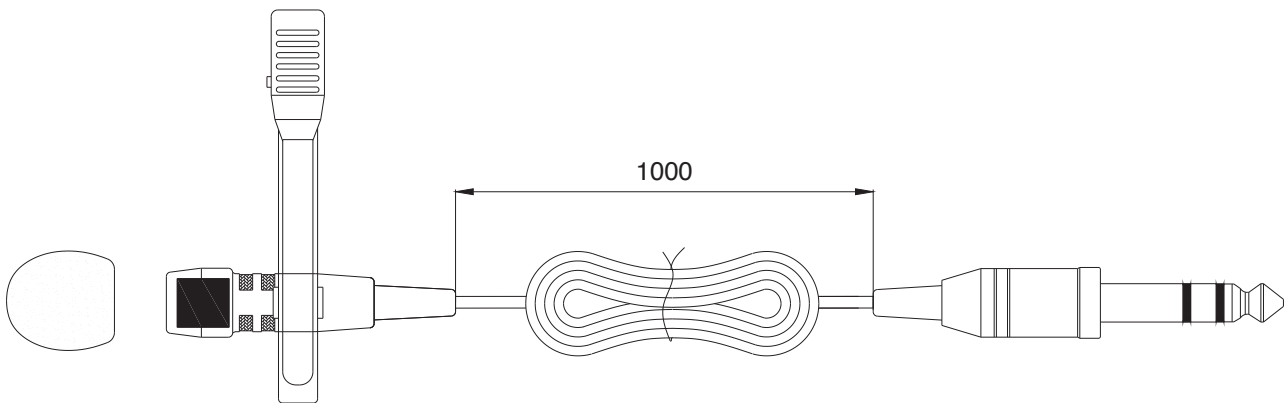

LM4-4 ラベリアマイク

プレゼンターやパフォーマー向けにボイスの秀逸な再現性を提供。
ウィンドスクリーン、タイピンクリップ付属 (V35-BP用)。

●一般仕様

形式	バックエレクトレットコンデンサー型
指向特性	単一指向性
周波数特性	50Hz-16kHz
感度	-46dB ± 3dB(0dB=1v/pa@1kHz)
出力	1/4 インチ TRS Phone
出力インピーダンス	680 Ω
質量	18g
ケーブル長	1000mm
電源	DC1.5 ~ 10V
付属品	ウィンドスクリーン、タイピンクリップ

(単位 : mm)