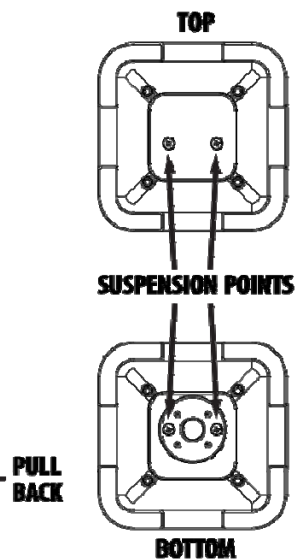

ポール・カップ: センサー付き35 mmポール・カップ

外形寸法 (HxWxD): 603 x 312 x 312 mm

重量: 17.7 kg

アクセサリー

Speaker Bag、Short Pole、Long Pole、Eyebolt Suspension Kit

¹ 1kHz sine wave input, 1% THD+N unweighted into the nominal load impedance, single channel driven, before the onset of limiting.

StageSource L2m

機材を持ち運ぶミュージシャン向けに最高の対応力を備えるスピーカー

技術仕様

システム・コントロール・パネル

Height	23-3/4" / 603 mm
Width	12-1/4" / 312 mm
Depth	12-1/4" / 312 mm
Weight	39.1 lbs / 17.7 kg

09132012.V5 GW, 仕様は予告無く変更される場合があります。

Line 6, Inc. | 26580 Agoura Road | Calabasas, CA 91302-1921 | (818) 575-3600