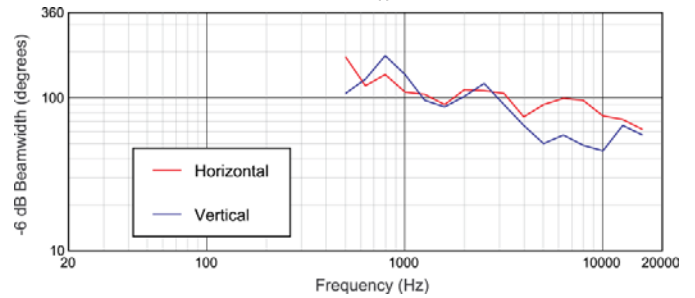

技術仕様

注: 全ての測定は Reference/P.A. スピーカー・モードで行われています。

周波数特性

ビーム幅

指向性指数/係数

軸外特性 (水平方向)

軸外特性 (垂直下方向)

軸外特性 (垂直上方向)