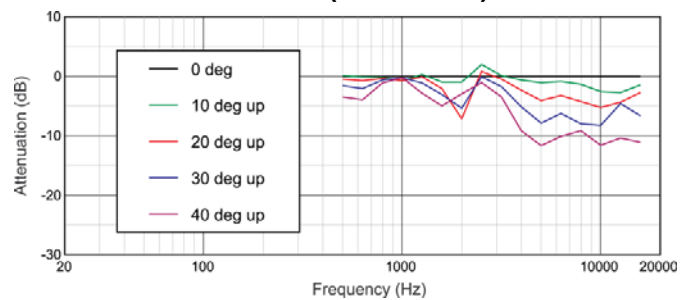

技術仕様

注: 全ての測定は Reference/P.A. スピーカー・モードで行われています。

周波数特性

ビーム幅

指向性指数/係数

軸外特性 (水平方向)

軸外特性 (垂直下方向)

軸外特性 (垂直上方向)