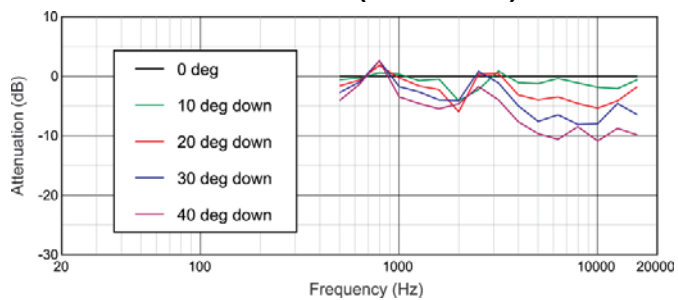

技術仕様

注: 全ての測定は Reference/P.A. スピーカー・モードで行われています。

周波数特性

ビーム幅

指向性指数/係数

軸外特性 (水平方向)

軸外特性 (垂直下方向)

軸外特性 (垂直上方向)