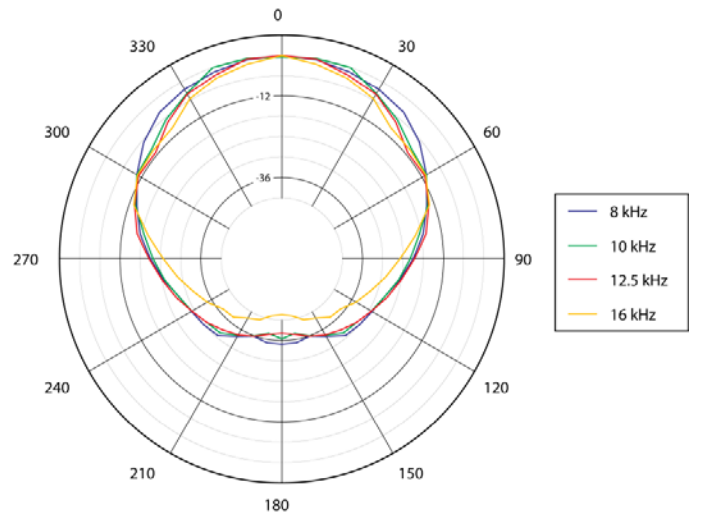

技術仕様

注: 全ての測定は Reference/P.A. スピーカー・モードで行われています。

周波数特性

ビーム幅

指向性指数/係数

軸外特性 (水平方向)

軸外特性 (垂直下方向)

軸外特性 (垂直上方向)

09132012.V5 GW, 仕様は予告無く変更される場合があります。

Line 6, Inc. | 26580 Agoura Road | Calabasas, CA 91302-1921 | (818) 575-3600

StageSource L2m

機材を持ち運ぶミュージシャン向けに最高の対応力を備えるスピーカー

技 術 仕 様

水平指向性パターン

StageSource L2m

機材を持ち運ぶミュージシャン向けに最高の対応力を備えるスピーカー