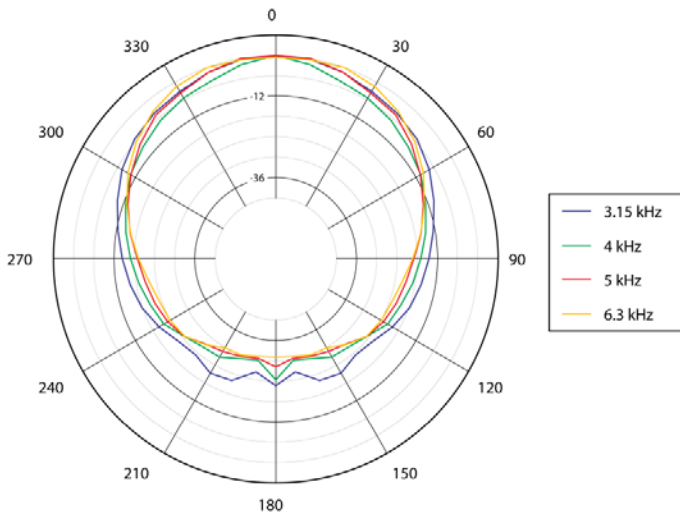

技術仕様

注: 全ての測定は Reference/P.A. スピーカー・モードで行われています。

周波数特性

ビーム幅

指向性指数/係数

軸外特性 (水平方向)

軸外特性 (垂直下方向)

軸外特性 (垂直上方向)

09132012.V5 GW, 仕様は予告無く変更される場合があります。

Line 6, Inc. | 26580 Agoura Road | Calabasas, CA 91302-1921 | (818) 575-3600

StageSource L2m

機材を持ち運ぶミュージシャン向けに最高の対応力を備えるスピーカー

技 術 仕 様

水平指向性パターン

StageSource L2m

機材を持ち運ぶミュージシャン向けに最高の対応力を備えるスピーカー