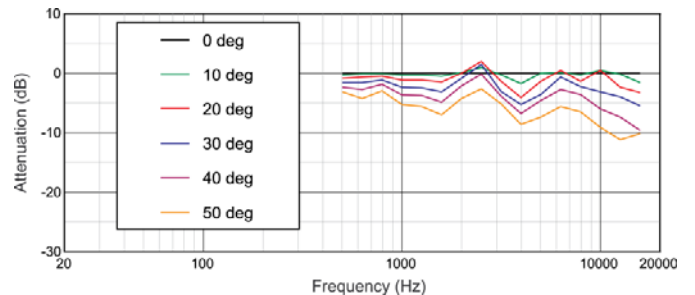

技術仕様

注: 全ての測定は Reference/P.A. スピーカー・モードで行われています。

周波数特性

ビーム幅

指向性指数/係数

軸外特性 (水平方向)

軸外特性 (垂直下方向)

軸外特性 (垂直上方向)