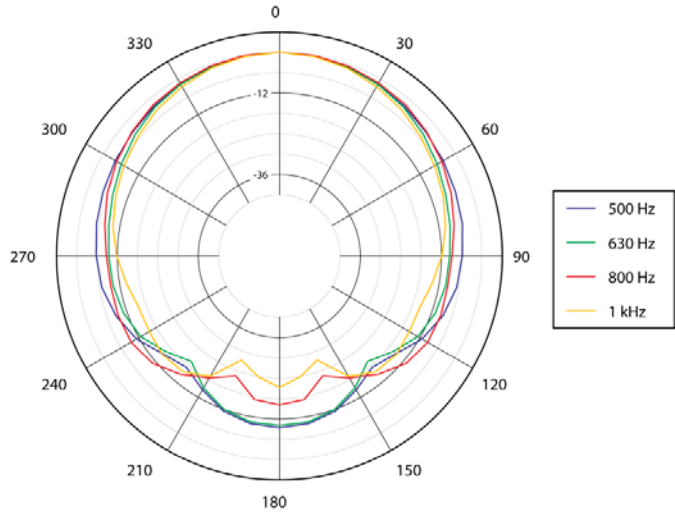

技術仕様

注: 全ての測定は Reference/P.A. スピーカー・モードで行われています。

周波数特性

ビーム幅

指向性指数/係数

軸外特性 (水平方向)

軸外特性 (垂直下方向)

軸外特性 (垂直上方向)

09132012.V5 GW, 仕様は予告無く変更される場合があります。

Line 6, Inc. | 26580 Agoura Road | Calabasas, CA 91302-1921 | (818) 575-3600

StageSource L2m

機材を持ち運ぶミュージシャン向けに最高の対応力を備えるスピーカー

技 術 仕 様

水平指向性パターン

StageSource L2m

機材を持ち運ぶミュージシャン向けに最高の対応力を備えるスピーカー