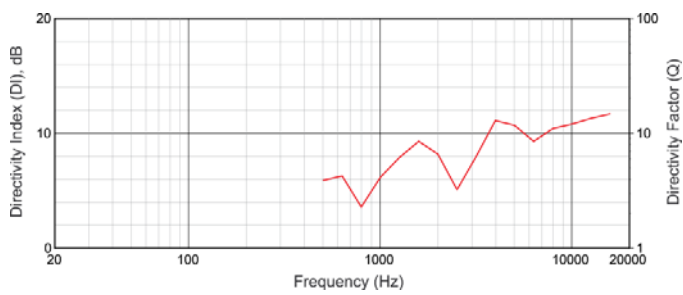

技術仕様

注: 全ての測定は Reference/P.A. スピーカー・モードで行われています。

周波数特性

ビーム幅

指向性指数/係数

軸外特性 (水平方向)

軸外特性 (垂直下方向)

軸外特性 (垂直上方向)