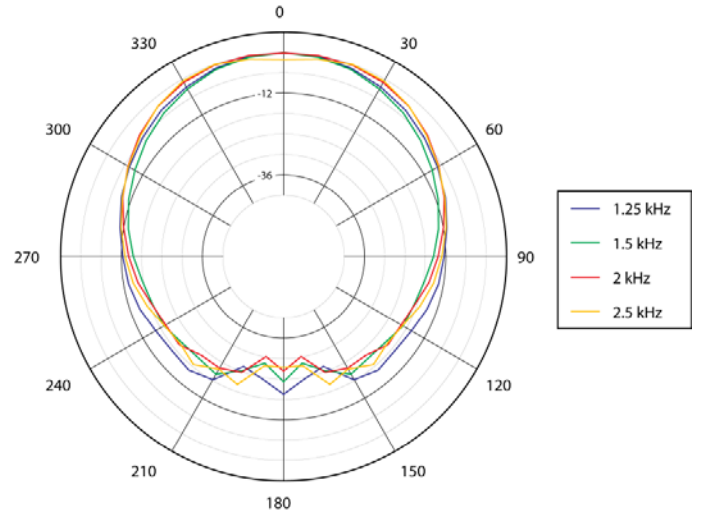

技術仕様

注: 全ての測定は Reference/P.A. スピーカー・モードで行われています。

周波数特性

ビーム幅

指向性指数/係数

軸外特性 (水平方向)

軸外特性 (垂直下方向)

軸外特性 (垂直上方向)

09132012.V5 GW, 仕様は予告無く変更される場合があります。

Line 6, Inc. | 26580 Agoura Road | Calabasas, CA 91302-1921 | (818) 575-3600

StageSource L2m

機材を持ち運ぶミュージシャン向けに最高の対応力を備えるスピーカー

技 術 仕 様

水平指向性パターン

StageSource L2m

機材を持ち運ぶミュージシャン向けに最高の対応力を備えるスピーカー