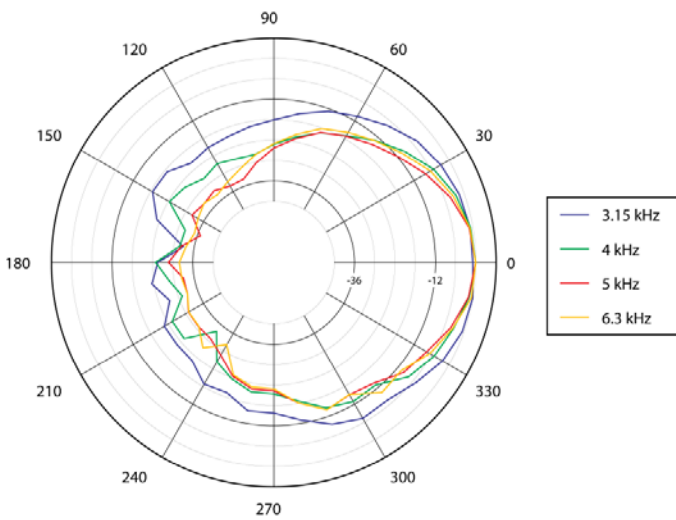

StageSource L2m

機材を持ち運ぶミュージシャン向けに最高の対応力を備えるスピーカー

技 術 仕 様

垂直指向性パターン