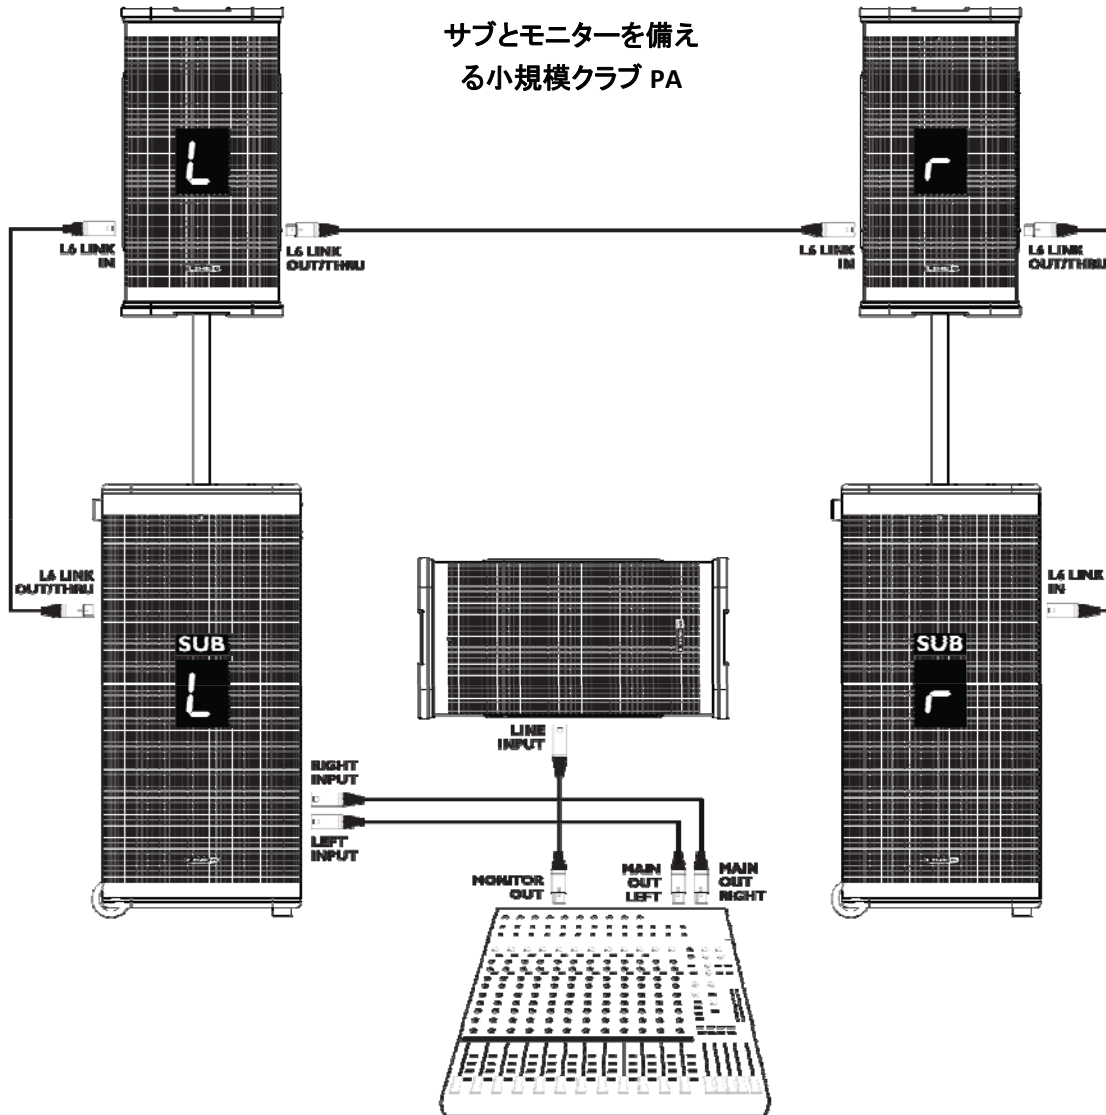

技 術 仕 様

垂直指向性パターン

StageSource L2m

機材を持ち運ぶミュージシャン向けに最高の対応力を備えるスピーカー

技 術 仕 様

09132012.V5 GW, 仕様は予告無く変更される場合があります。

Line 6, Inc. | 26580 Agoura Road | Calabasas, CA 91302-1921 | (818) 575-3600

StageSource L2m

The World's Most Versatile Loudspeaker System for Musicians

Technical Specifications

09132012.V5 GW, 仕様は予告無く変更される場合があります。

Line 6, Inc. | 26580 Agoura Road | Calabasas, CA 91302-1921 | (818) 575-3600