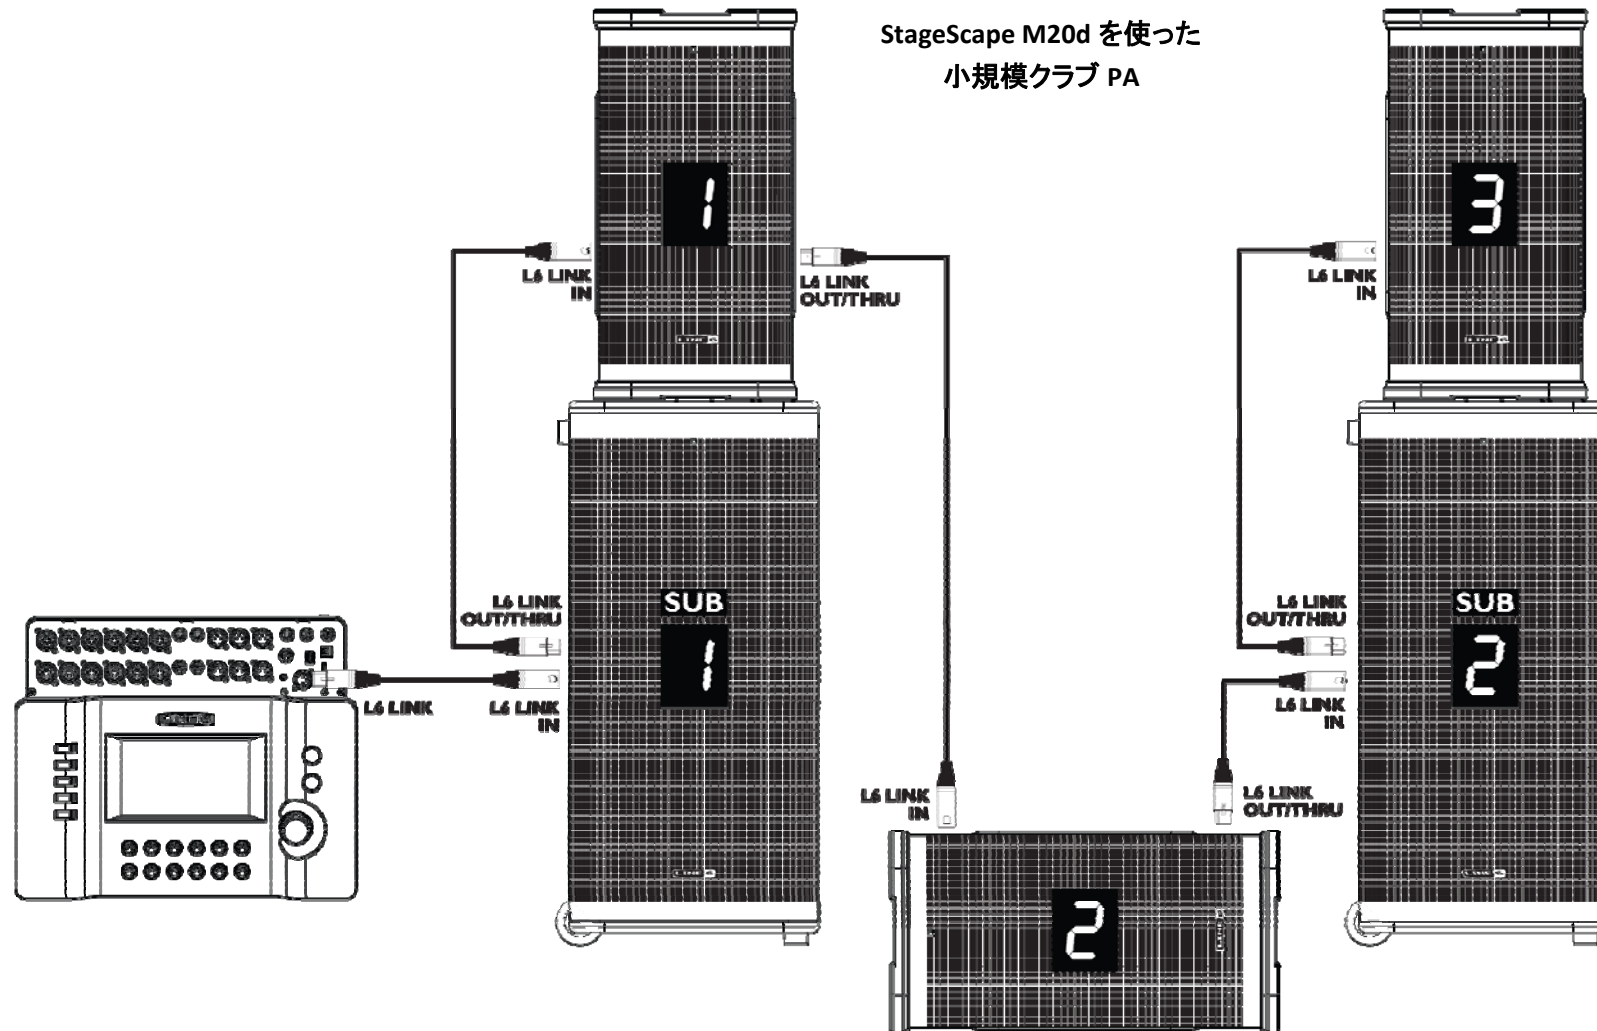

09132012.V5 GW, 仕様は予告無く変更される場合があります。

Line 6, Inc. | 26580 Agoura Road | Calabasas, CA 91302-1921 | (818) 575-3600

StageSource L2m

機材を持ち運ぶミュージシャン向けに最高の対応力を備えるスピーカー

技 術 仕 様

水平指向性パターン

StageSource L2m

機材を持ち運ぶミュージシャン向けに最高の対応力を備えるスピーカー

技 術 仕 様

垂直指向性パターン

StageSource L2m

機材を持ち運ぶミュージシャン向けに最高の対応力を備えるスピーカー

技 術 仕 様

09132012.V5 GW, 仕様は予告無く変更される場合があります。

Line 6, Inc. | 26580 Agoura Road | Calabasas, CA 91302-1921 | (818) 575-3600

StageSource L2m

The World's Most Versatile Loudspeaker System for Musicians

Technical Specifications

09132012.V5 GW, 仕様は予告無く変更される場合があります。

Line 6, Inc. | 26580 Agoura Road | Calabasas, CA 91302-1921 | (818) 575-3600