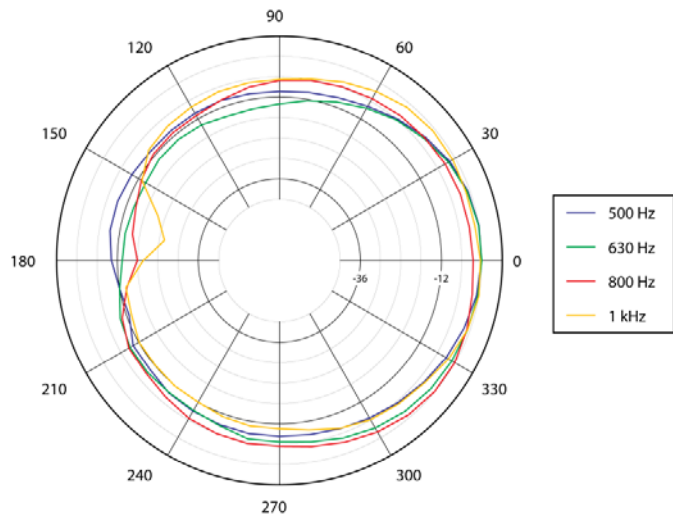

StageSource L2m

機材を持ち運ぶミュージシャン向けに最高の対応力を備えるスピーカー

技 術 仕 様

垂直指向性パターン