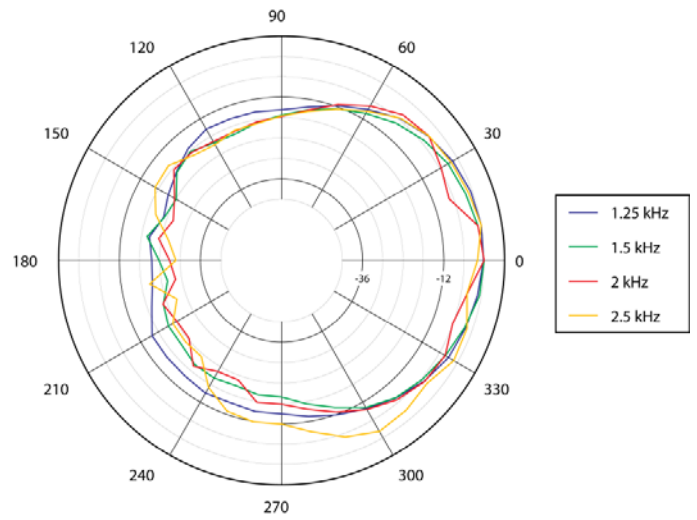

StageSource L2m

機材を持ち運ぶミュージシャン向けに最高の対応力を備えるスピーカー

技 術 仕 様

垂直指向性パターン