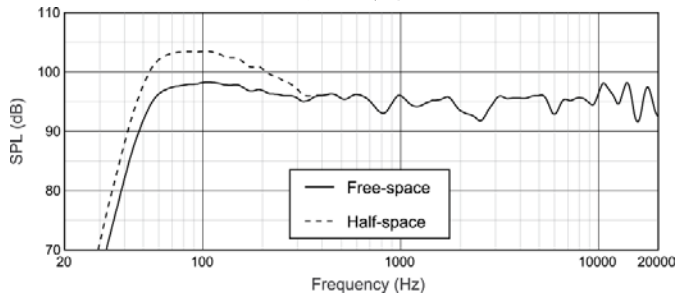

技術仕様

注: 全ての測定は Reference/P.A. スピーカー・モードで行われています。

周波数特性

ビーム幅

指向性指数/係数

軸外特性 (水平方向)

軸外特性 (垂直下方向)

軸外特性 (垂直上方向)