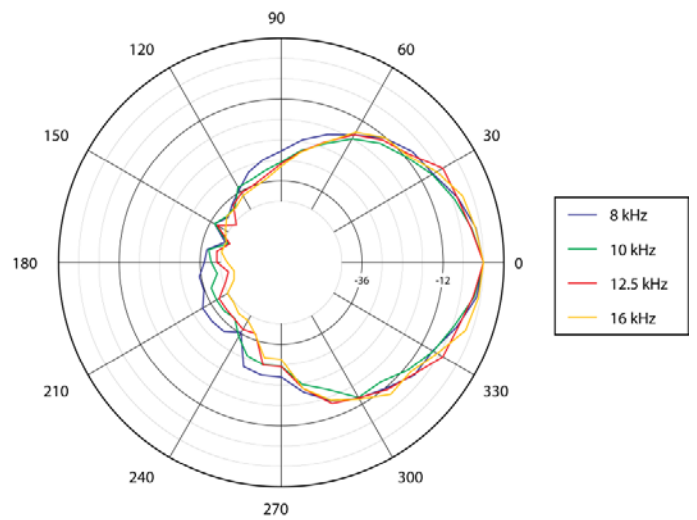

StageSource L2m

機材を持ち運ぶミュージシャン向けに最高の対応力を備えるスピーカー

技 術 仕 様

垂直指向性パターン