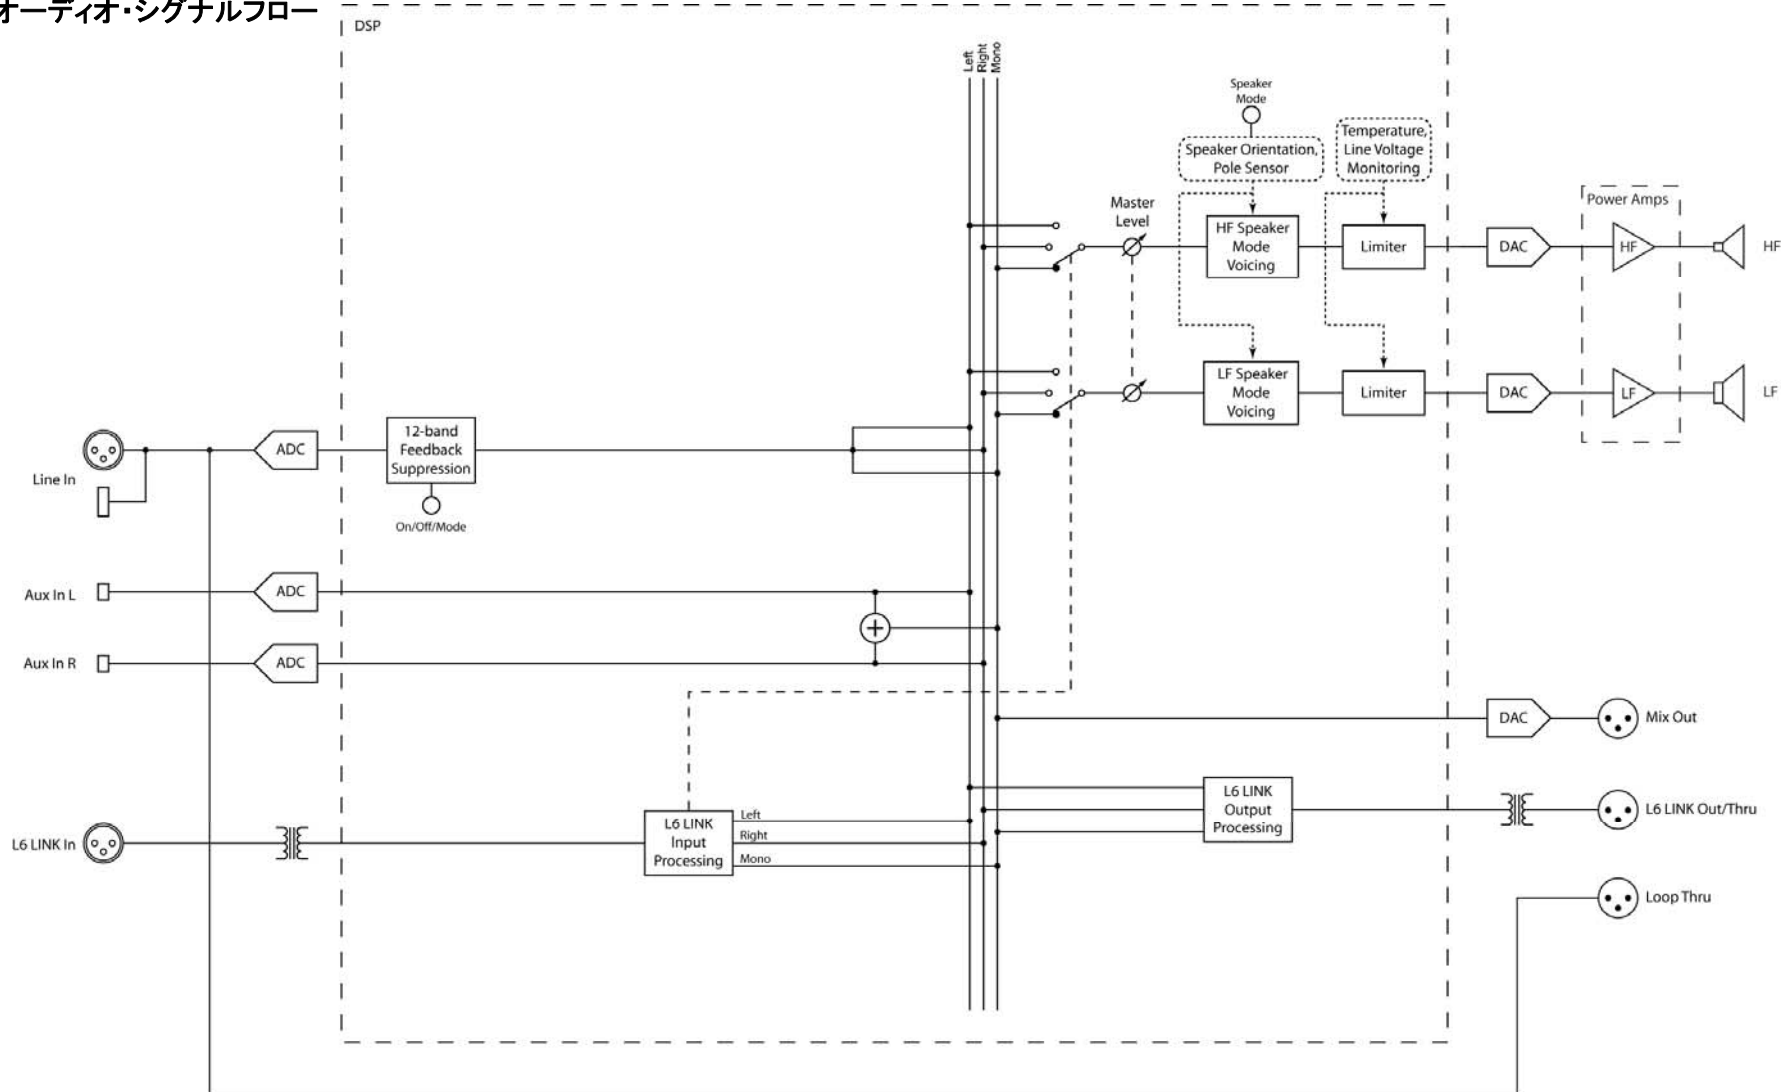

StageSource L2m

機材を持ち運ぶミュージシャン向けに最高の対応力を備えるスピーカー

技術仕様

オーディオ・シグナルフロー

09132012.V5 GW, 仕様は予告無く変更される場合があります。

Line 6, Inc. | 26580 Agoura Road | Calabasas, CA 91302-1921 | (818) 575-3600