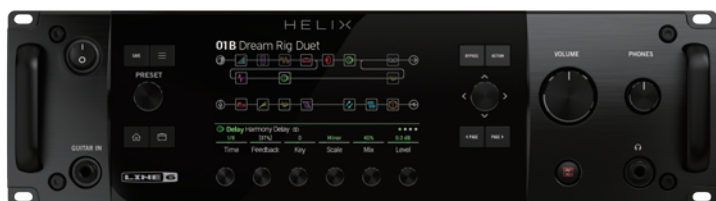

HELIX

Real. Smart. Control.

新世代のプロスペック・ギタープロセッサー

Helix Rack は全く新しい発想から生まれたギタープロセッサーです。単にリアルなサウンドとフィーリングを提供するプロスペックのラックマルチエフェクト・プロセッサーというだけでなく、あなたのギターシステム全体の中核として機能します。新たな HX モデリングエンジンを搭載、クラシックからモダンまで、様々な機器で最高の音を追求してきた方なら、そのアンプ、キャビネット、マイク、エフェクトのサウンドが忠実に再現されていることがわかるでしょう。充実した I/O、柔軟性の高いルーティング機能で、外部機器も簡単に Helix 環境に統合可能です。スタジオの中、ステージの上のどちらにおいても、Helix Rack はあなたが待ち望んでいた新世代のギタープロセッサーであることでしょ。

特長

- ・デュアル DSP パワーによる HX モデリングエンジン
- ・4 系統のディスクリット・ステレオシグナルパス
- ・45 種類以上のアンプ、30 種類以上のキャビネット、15 種類以上のマイク、70 種類以上のエフェクト
- ・サードパーティー製 1024/2048 キャビネット IR(インパルスレスポンス)のインポート
- ・6.2 インチ 800x480 ピクセル 大型カラー LCD ディスプレイ
- ・拡張端子として最大 3 台のエクスペッションペダル、CV/Expression アウト、外部アンプスイッチング・アウト、MIDI コントロールに接続可能
- ・システムへのシームレスな統合を可能にする充実した I/O-10 インプット、12 アウトプット (4×FX ループ含む)
- ・8 イン /8 アウト USB オーディオインターフェース
- ・ワードクロック入力搭載、AES/EBU、S/PDIF、VDI インターフェース
- ・驚異的な深みと超ローノイズを実現する、業界最高水準の 123dB ダイナミックレンジのギターインプット
- ・ツアーグレード 3U ラックサイズ、専用フットコントローラー Helix Control(オプション)

フロントパネル

リアパネル

HELIX RACK

Real. リアルなトーン

Helix Rack のリアルなサウンドとプレイ感覚は、ギターテクノロジーに大きな飛躍をもたらします。パワフルなデュアル DSP パワーによるエンジンが、チューブアンプのサウンド的な特徴だけでなく、ダイナミックなフィーリングまでも正確に再現。アンプ回路の各出力段は細かく計測されてオリジナルの状態にマッチするよう再現されているため、本物と同じような反応と相互作用を実現しています。またセットアップ環境をよりパーソナライズできるように、Helix Rack はカスタムのキャビネット・インパルスレスポンスもロードできます。

Smart. 直感的な操作性

通常パワフルなツールを習得するには時間を要するものですが、Helix Rack はそのような一般論を覆す存在です。800x400ピクセル6.2インチLCDディスプレイが、外部エディターに匹敵する操作性を提供、メニュー階層に入り込むわずらわしさから解放されます。求めているサウンドを作るのも、Helix Rack なら瞬時に可能です。

Control. システム全体をコントロール